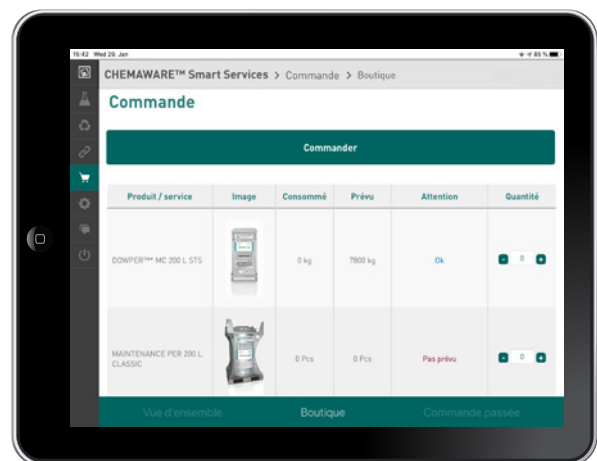

Commandez directement des produits ou des services

Mentions légales : Les informations et données de ce document ont été vérifiées avec soin. Toutefois, SAFECHEM décline toute responsabilité quant à l'intégralité, l'exactitude ou la pertinence des informations ou des données. En outre, les informations et données de ce document ne constituent en aucun cas des indications sur la nature des produits SAFECHEM. Il est uniquement de la responsabilité de l'acheteur de vérifier si les produits SAFECHEM sont conformes à l'usage qu'il prévoit d'en faire. Toute demande de dommages et intérêts envers SAFECHEM portant sur l'utilisation ou la non utilisation des informations et données de ce document est exclue, sauf s'il est démontré que SAFECHEM a agi de manière intentionnelle, a commis une négligence grave ou dans d'autres cas de responsabilités légales obligatoires prévus par la loi. L'utilisation de noms commerciaux, droits de marque, brevets ou autres droits de propriété industrielle contenus dans ce document ne permet pas de supposer qu'il est possible de les utiliser librement, car il pourrait s'agir de droits protégés ou inscrits appartenant à des tiers ou à SAFECHEM, même lorsque cela n'est pas indiqué expressément. En principe, SAFECHEM est propriétaire des droits d'auteur portant sur l'intégralité du contenu de ce document. Toute copie ou utilisation des désignations des produits SAFECHEM, images, graphiques et textes est interdite sans autorisation écrite expresse de la part de SAFECHEM.

SAFECHEM Europe GmbH
Tersteegenstr. 25
40474 Duesseldorf
Allemagne
Tél.: +49 211 4389-300
Fax: +49 211 4389-389
service@safecchem.com
www.safecchem.com