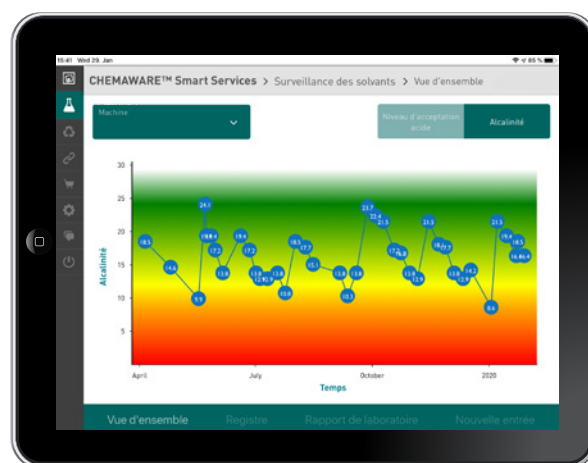

CHEMWARE™ Smart Services – une application qui permet de contrôler les procédés de nettoyage de manière simplifiée, d'améliorer leur fiabilité et leur efficacité

L'application CHEMWARE™ Smart Services représente la dernière nouveauté de la plateforme de connaissances de CHEMWARE™. Cette application pour tablette s'adapte à l'évolution actuelle vers « l'industrie 4.0 » et simplifie radicalement le contrôle et l'entretien des produits de nettoyage. Ce service important aide nos clients à superviser tous les aspects de son procédé de nettoyage de manière simple et rapide.

Les services intelligents de CHEMWARE™, qui associent matériel et logiciel, permettent aux utilisateurs d'accéder aux données nécessaires au contrôle de ce dernier. Le matériel (une tablette) est livré avec des accessoires de

fixation afin qu'il puisse être installé à proximité de l'endroit où il est nécessaire, c'est-à-dire de la machine.

L'application CHEMWARE™ Smart Services comporte de nombreux outils de contrôle de procédés :

Obtenez les informations sur vos déchets en un coup d'œil

Contrôlez vos solvants simplement

Quels sont ses avantages ?

L'application CHEMAWARE™ Smart Services simplifie votre travail et celui de votre équipe. Elle regroupe les principaux outils de contrôle et les numérise au sein d'une seule plateforme conviviale. Elle est également conçue pour minimiser les erreurs et améliorer la fiabilité des procédés, car elle permet aux utilisateurs d'examiner et de vérifier les activités passées à des fins d'analyse de la qualité.