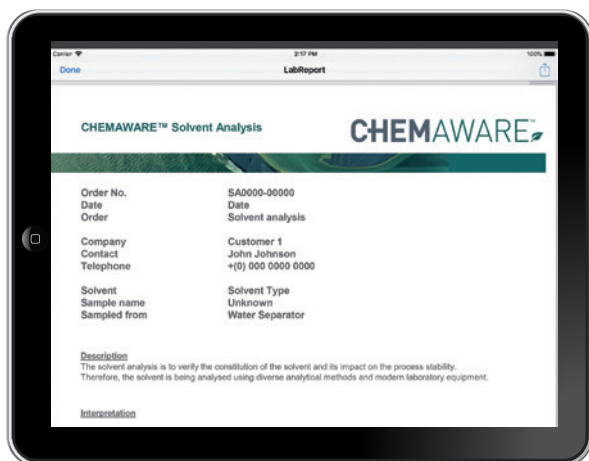

Quels sont ses avantages ?

L'application CHEMAWARE™ Smart Services simplifie votre travail et celui de votre équipe. Elle regroupe les principaux outils de contrôle et les numérise au sein d'une seule plateforme conviviale. Elle est également conçue pour minimiser les erreurs et améliorer la fiabilité des procédés, car elle permet aux utilisateurs d'examiner et de vérifier les activités passées à des fins d'analyse de la qualité.

Elle vous permet enfin de gagner du temps, car elle vous permet de commander les produits ou les services en ligne, de vérifier qu'un solvant a été testé ou de trouver très simplement votre interlocuteur. Le temps où vous deviez chercher les informations à différents endroits est donc révolu.

En un mot, l'application CHEMAWARE™ Smart Services améliore l'efficacité de vos procédés.

Comment l'obtenir ?

L'application CHEMAWARE™ Smart Services fait partie du pack COMPLETE™ Chemical Leasing. Le tarif mensuel comprend : le matériel (iPad), les accessoires de fixation, le logiciel, la connexion de données (le cas échéant) et un mot de passe unique pour les utilisateurs finaux.

L'application CHEMAWARE™ Smart Services permettent de suivre les procédés de nettoyage de manière conviviale. Elle renforce la collaboration en fournissant des recommandations et des conseils afin de maintenir le niveau de performances et de fiabilité de votre équipe et de vous-même.

Accédez aux résultats de votre laboratoire quand vous le souhaitez