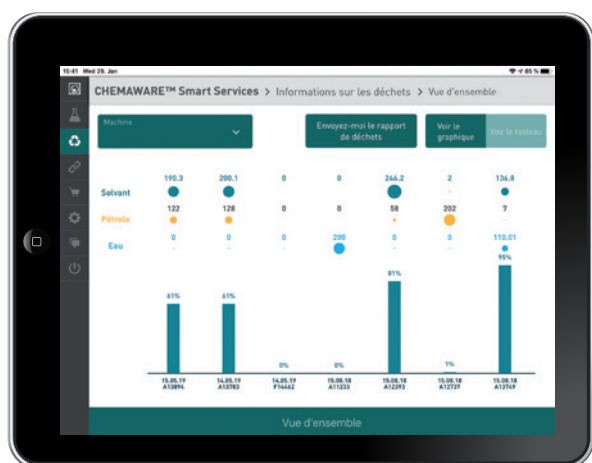

CHEMWARE™ Smart Services – une application qui permet de contrôler les procédés de nettoyage de manière simplifiée, d'améliorer leur fiabilité et leur efficacité

L'application CHEMWARE™ Smart Services représente la dernière nouveauté de la plateforme de connaissances de CHEMWARE™. Cette application pour tablette s'adapte à l'évolution actuelle vers « l'industrie 4.0 » et simplifie radicalement le contrôle et l'entretien des produits de nettoyage. Ce service important aide nos clients à superviser tous les aspects de son procédé de nettoyage de manière simple et rapide.

Les services intelligents de CHEMWARE™, qui associent matériel et logiciel, permettent aux utilisateurs d'accéder aux données nécessaires au contrôle de ce dernier. Le matériel (une tablette) est livré avec des accessoires de

fixation afin qu'il puisse être installé à proximité de l'endroit où il est nécessaire, c'est-à-dire de la machine.

L'application CHEMWARE™ Smart Services comporte de nombreux outils de contrôle de procédés :

Obtenez les informations sur vos déchets en un coup d'œil

Contrôlez vos solvants simplement

Quels sont ses avantages ?

L'application CHEMAWARE™ Smart Services simplifie votre travail et celui de votre équipe. Elle regroupe les principaux outils de contrôle et les numérise au sein d'une seule plateforme conviviale. Elle est également conçue pour minimiser les erreurs et améliorer la fiabilité des procédés, car elle permet aux utilisateurs d'examiner et de vérifier les activités passées à des fins d'analyse de la qualité.